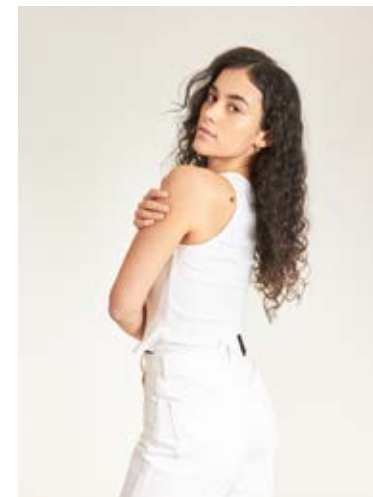

фото: Анастасия - Jena
 production x photography
 модель: Malena Silver
 украшения: Collar Figaro Plata
 Collar Gigi/Aros Nadine Plata
 браслет палло банадос от Oro
 14k с 5 микронами, 100% натур

GRÖSSE / HEIGHT
168 / 5'6"