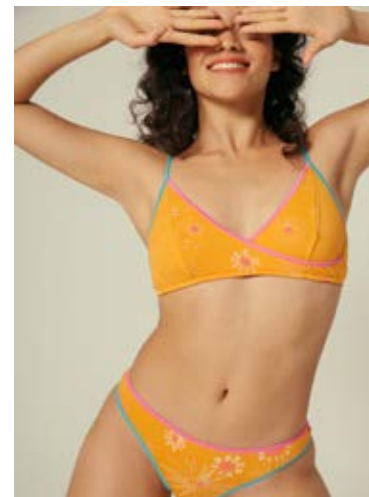

фото: Анастасия - Jena
 production x photography
 модель: Malena Silver
 украшения: Collar Figaro Plata
 Collar Gigi/Aros Nadine Plata
 браслет палло банадос от Oro
 14k с 5 микронами, 100% натур

GRÖSSE / HEIGHT
168 / 5'6"

HÜFTE / HIPS
92 / 36"

HAAR / HAIR
BRAUN / BROWN

SPECIALS
FEMME, VOGUING, HIP-
HOP, SPANISH

BRUST / CHEST
82 / 32"

KLEIDUNG / DRESS
36 / 8 / S

LÄNGE / LENGTH
MITTEL / MIDDLE

TAILLE / WAIST
65 / 25"

AUGEN / EYES
BRAUN / BROWN